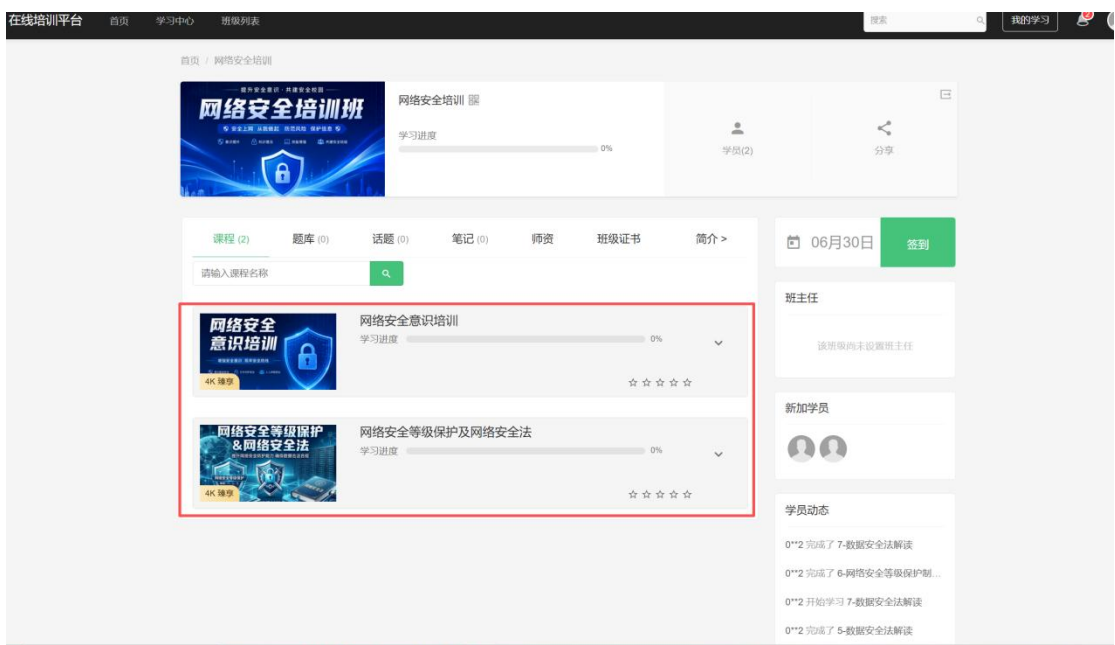

3、学习课程：首页选择班级课程